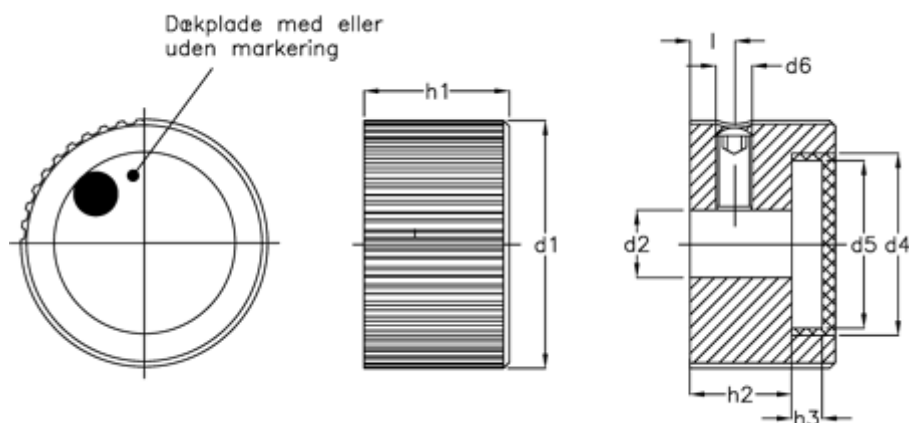

Article number: 20632155

Description: E+G Control knob
GN 726-27-B6-N-1

Measures

d1	= 27	l = 5.5
d2 H8 = B6		
d4	= 20	
d5	= 18	
d6	= M4	
h1	= 17	
h2	= 11	
h3	= 4.3	